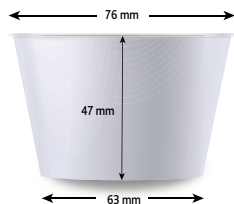

Gepersonaliseerde Kartonnen ijsbekers

Nic
GELATO

GEPERSONALISEERDE KARTONNEN IJSBEKERS

TYPE: 108C

Inhoud: 132 ml
102 ml tot inkeping

TYPE: W550

Inhoud: 550 ml

TYPE: 10MG

Inhoud: 162 ml
112 ml tot inkeping

TYPE: WP1000BP

Inhoud: 1.176 ml

TYPE: M3

Inhoud: 285 ml
230 ml tot inkeping

BEKERS MET
EIGEN LOGO

GEPERSONALISEERDE KARTONNEN IJSBEKERS

Type	Inhoud in ml ca.			Afmeting in mm ca.			Minimale bestelhoeveelheid	Biologisch afbreekbare E-cup	Biologisch afbreekbare kartonnen oversluitdeksel; bedrukken mogelijk	Kartonnen insluitdeksel; bedrukken mogelijk	Kartonnen oversluitdeksel; bedrukken mogelijk (+)	Plastic oversluitdeksel plat	Plastic oversluitdeksel bol	Hard plastic oversluitdeksel	
	Volledig	Tot inkeping	Stuks/doos	∅ Boven	Hoogte	∅ Onder									
4C	66	--	2.500		65	35	54	10.000						x*	
5M	78	--	2.500		65	40	53	10.000	x					x*	
16B	93	62	2.000		73	39	62	10.000	x		x*			x	
7C	103	--	2.500		65	51	52	10.000						x*	
8B	107	76	2.000		75	40	63	10.000	x		x*				
108C	132	102	2.000		76	47	63	10.000	x		x*			x*	
9C	140	110	2.925		73	53	57	10.000			x*			x	
13C	148	107	1.750		79	49	66	10.000			x				
10MG	162	112	1.400		85	45	73	10.000	x	x***	x*	x**	x*	x*	
125C	166	136	2.790		69	69	53	10.000	x	x****	x*	x**			
71G	171	131	1.750		79	55	65	10.000			x*				
20C	188	139	1.500		85	51	72	10.000	x		x*	x**	x*	x*	
16G	217	180	1.750		80	66	65	10.000			x		x*		
G4	232	171	1.120		91	56	76	5.000			x				
M2	239	182	960		94	55	80	5.000	x		x*		x*	x*	
M3	285	230	960		94	64	79	5.000	x		x*		x*	x*	
MD4	366	296	1.000		103	64	88	5.000	x		x		x*	x*	
M4	516	416	900		110	79	89	5.000	x		x		x*	x*	x*
W550	550	--	1.200		97	112	73	10.000	x	x*****		x*****			x*
M70	625	--	810		110	98	88	5.000					x*	x*	x*
M75	750	--	600		118	100	96	5.000					x*		
M7	796	--	480		134	83	112	5.000				x	x*		
M90	897	--	600		118	115	97	5.000					x*		
M8	1.060	--	400		143	93	121	5.000					x*		x*
WPI000BP	1.176	--	600		134	120	102	5.000				x	x		