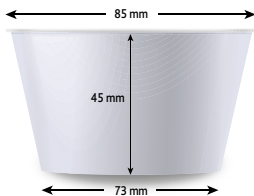

Gepersonaliseerde Kartonnen ijsbekers

Nic
GELATO

GEPERSONALISEERDE KARTONNEN IJSBEKERS

TYPE: 108C

Inhoud: 132 ml
102 ml tot inkeping

TYPE: W550

Inhoud: 550 ml

TYPE: 10MG

Inhoud: 162 ml
112 ml tot inkeping

TYPE: WP1000BP

Inhoud: 1.176 ml

TYPE: M3

Inhoud: 285 ml
230 ml tot inkeping

BEKERS MET
EIGEN LOGO

GEPERSONALISEERDE KARTONNEN IJSBEKERS

Type	Inhoud in ml ca.			Afmeting in mm ca.			Minimale bestelhoeveelheid	Biologisch afbreekbare E-cup	Biologisch afbreekbare kartonnen oversluitdeksel; bedrukken mogelijk	Kartonnen insluitdeksel; bedrukken mogelijk	Kartonnen oversluitdeksel; bedrukken mogelijk (+)	Plastic oversluitdeksel plat	Plastic oversluitdeksel bol	Hard plastic oversluitdeksel	
	Volledig	Tot inkeping	Stuks/doos	∅ Boven	Hoogte	∅ Onder									
4C	66	--	2.500		65	35	54	10.000						x*	
5M	78	--	2.500		65	40	53	10.000	x					x*	
16B	93	62	2.000		73	39	62	10.000	x		x*			x	
7C	103	--	2.500		65	51	52	10.000						x*	
8B	107	76	2.000		75	40	63	10.000	x		x*				
108C	132	102	2.000		76	47	63	10.000	x		x*			x*	
9C	140	110	2.925		73	53	57	10.000			x*			x	
13C	148	107	1.750		79	49	66	10.000			x				
10MG	162	112	1.400		85	45	73	10.000	x	x***	x*	x**	x*	x*	
125C	166	136	2.790		69	69	53	10.000	x	x****	x*	x**			
71G	171	131	1.750		79	55	65	10.000			x*				
20C	188	139	1.500		85	51	72	10.000	x		x*	x**	x*	x*	
16G	217	180	1.750		80	66	65	10.000			x		x*		
G4	232	171	1.120		91	56	76	5.000			x				
M2	239	182	960		94	55	80	5.000	x		x*		x*	x*	
M3	285	230	960		94	64	79	5.000	x		x*		x*	x*	
MD4	366	296	1.000		103	64	88	5.000	x		x		x*	x*	
M4	516	416	900		110	79	89	5.000	x		x		x*	x*	x*
W550	550	--	1.200		97	112	73	10.000	x	x*****		x*****			x*
M70	625	--	810		110	98	88	5.000					x*	x*	x*
M75	750	--	600		118	100	96	5.000					x*		
M7	796	--	480		134	83	112	5.000				x	x*		
M90	897	--	600		118	115	97	5.000					x*		
M8	1.060	--	400		143	93	121	5.000					x*		x*
WPI000BP	1.176	--	600		134	120	102	5.000				x	x		