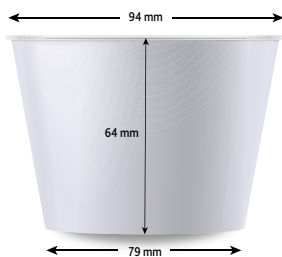

Gepersonaliseerde Kartonnen ijsbekers

Nic
GELATO

GEPERSONALISEERDE KARTONNEN IJSBEKERS

TYPE: 108C

Inhoud: 132 ml
102 ml tot inkeping

TYPE: W550

Inhoud: 550 ml

TYPE: 10MG

Inhoud: 162 ml
112 ml tot inkeping

TYPE: WP1000BP

Inhoud: 1.176 ml

TYPE: M3

Inhoud: 285 ml
230 ml tot inkeping

BEKERS MET
EIGEN LOGO

GEPERSONALISEERDE KARTONNEN IJSBEKERS

Type	Inhoud in ml ca.			Afmeting in mm ca.			Minimale bestelhoeveelheid	Biologisch afbreekbare E-cup	Biologisch afbreekbare kartonnen oversluitdeksel; bedrukken mogelijk	Kartonnen insluitdeksel; bedrukken mogelijk	Kartonnen oversluitdeksel; bedrukken mogelijk (+)	Plastic oversluitdeksel plat	Plastic oversluitdeksel bol	Hard plastic oversluitdeksel	
	Volledig	Tot inkeping	Stuks/doos	∅ Boven	Hoogte	∅ Onder									
4C	66	--	2.500		65	35	54	10.000						x*	
5M	78	--	2.500		65	40	53	10.000	x					x*	
16B	93	62	2.000		73	39	62	10.000	x		x*			x	
7C	103	--	2.500		65	51	52	10.000						x*	
8B	107	76	2.000		75	40	63	10.000	x		x*				
108C	132	102	2.000		76	47	63	10.000	x		x*			x*	
9C	140	110	2.925		73	53	57	10.000			x*			x	
13C	148	107	1.750		79	49	66	10.000			x				
10MG	162	112	1.400		85	45	73	10.000	x	x***	x*	x**	x*	x*	
125C	166	136	2.790		69	69	53	10.000	x	x****	x*	x**			
71G	171	131	1.750		79	55	65	10.000			x*				
20C	188	139	1.500		85	51	72	10.000	x		x*	x**	x*	x*	
16G	217	180	1.750		80	66	65	10.000			x		x*		
G4	232	171	1.120		91	56	76	5.000			x				
M2	239	182	960		94	55	80	5.000	x		x*		x*	x*	
M3	285	230	960		94	64	79	5.000	x		x*		x*	x*	
MD4	366	296	1.000		103	64	88	5.000	x		x		x*	x*	
M4	516	416	900		110	79	89	5.000	x		x		x*	x*	x*
W550	550	--	1.200		97	112	73	10.000	x	x*****		x*****			x*
M70	625	--	810		110	98	88	5.000					x*	x*	x*
M75	750	--	600		118	100	96	5.000					x*		
M7	796	--	480		134	83	112	5.000				x	x*		
M90	897	--	600		118	115	97	5.000					x*		
M8	1.060	--	400		143	93	121	5.000					x*		x*
WPI000BP	1.176	--	600		134	120	102	5.000				x	x		